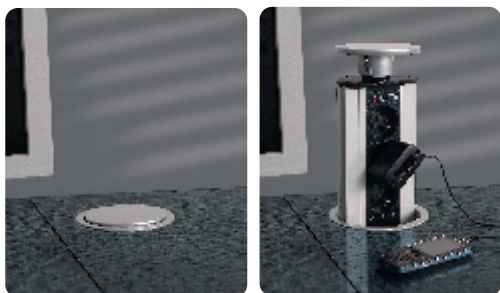

## PRZEDŁUŻACZ BIURKOWY wpuszczany, 3 gniazda

- ❖ 3 gniazda zasilające
- ❖ Nowoczesny design i wysoka ergonomia
- ❖ Prosty montaż w blatach od 25 mm
- ❖ Dedykowany do mebli biurowych

### Specyfikacja techniczna:

Napięcie:	230 V AC
Maksymalne obciążenie:	16 A, 3600 W
Długość przewodu:	1,8 m
Przewód:	H05VV-F3G x 1,5 mm <sup>2</sup>
Gniazda:	Schucko / French

### Index:

<b>AE-BPW3GU-80</b>	srebrny (uziemienie)
<b>AE-BPW3GU-20</b>	czarny (uziemienie)
<b>AE-BPW3GS-80</b>	srebrny (schucko)
<b>AE-BPW3GS-20</b>	czarny (schucko)