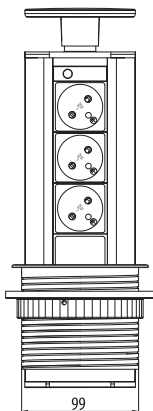

## PRZEDŁUŻACZ BIURKOWY wpuszczany, 3 gniazda

- ❖ 3 gniazda zasilające
- ❖ Nowoczesny design i wysoka ergonomia
- ❖ Prosty montaż w blatach od 25 mm
- ❖ Dedykowany do mebli biurowych

### Specyfikacja techniczna:

Napięcie:	230 V AC
Maksymalne obciążenie:	16 A, 3600 W
Długość przewodu:	1,8 m
Przewód:	H05VV-F3G x 1,5 mm <sup>2</sup>
Gniazda:	Schucko / French

### Index:

<b>AE-BPW3GU-80</b>	srebrny (uziemienie)
<b>AE-BPW3GU-20</b>	czarny (uziemienie)
<b>AE-BPW3GS-80</b>	srebrny (schucko)
<b>AE-BPW3GS-20</b>	czarny (schucko)