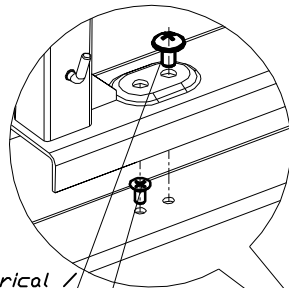

Step / Krok - 2

Mounting Instructions – Frame
Instrukcja montażu – Ramy

| Model |
|---------|
| W-5000D |
| W-5400D |
| W-5500D |
| W-5600D |

Step / Krok – 1

Tilt regulation
Regulacja pochylenia

Flat head screw /
Wkręt z łbem stożkowym
2x M6 L=10mm

10

Screw head with spherical /
Wkręt z łbem kulistym
2x M6 L=10mm

7

Screw head with spherical /
Wkręt z łbem kulistym
2x M6 L=10mm

7

Flat head screw /
Wkręt z łbem stożkowym
2x M6 L=10mm

10

Step / Krok – 2

Hex socket set screw with cone point /
Wkręt dociskowy imbusowy - stożek
2x M6 L=16mm

13

Allen key /
Klucz imbusowy
3mm

14

Step / Krok – 3

2±1

Mounting Instructions – FRONT
Instrukcja montażu – FRONT

| Model |
|---------|
| W-5000D |
| W-5400D |
| W-5500D |
| W-5600D |