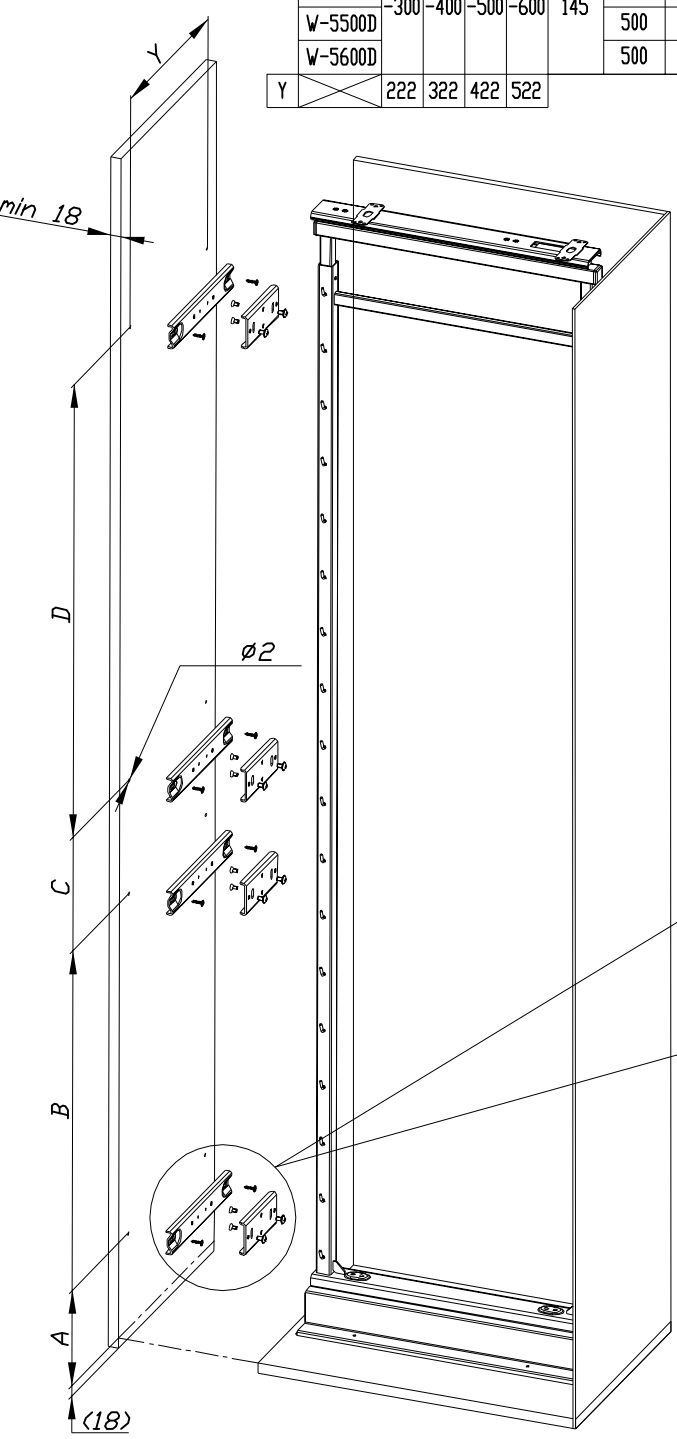

Mounting Instructions – FRONT
Instrukcja montażu – FRONT

Model
W-5000D
W-5400D
W-5500D
W-5600D

Model	A	B	C	D
W-5000D		500	400	-
W-5400D	-300 -400 -500 -600	145	500	200 400
W-5500D		500	200	700
W-5600D		500	200	900

Y	222	322	422	522

Regulation / Regulacja – FRONT

Mounting front / Mocowanie frontu