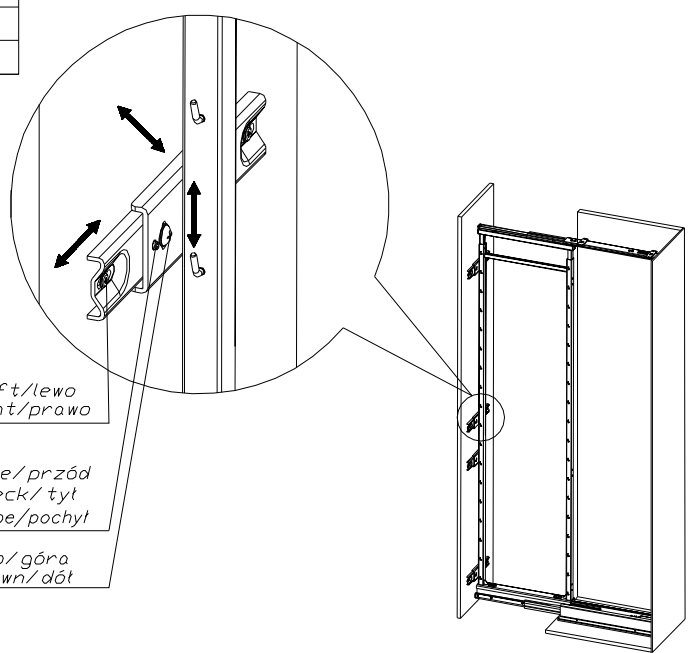

Mounting Instructions – FRONT
Instrukcja montażu – FRONT

Model
W-5000D
W-5400D
W-5500D
W-5600D

Model	A	B	C	D
W-5000D		500	400	-
W-5400D	-300 -400 -500 -600	145	500	200 400
W-5500D		500	200	700
W-5600D		500	200	900

Y	222	322	422	522

Regulation / Regulacja – FRONT

Mounting front / Mocowanie frontu