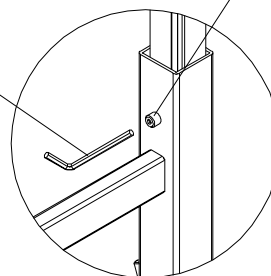

Step / Krok - 2

Mounting Instructions – Frame
Instrukcja montażu – Ramy

| Model |
|---------|
| W-5000D |
| W-5400D |
| W-5500D |
| W-5600D |

Step / Krok – 1

Tilt regulation
Regulacja pochylenia

Flat head screw /
Wkręt z łbem stożkowym
2x M6 L=10mm

10

Screw head with spherical /
Wkręt z łbem kulistym
2x M6 L=10mm

7

Screw head with spherical /
Wkręt z łbem kulistym
2x M6 L=10mm

7

Flat head screw /
Wkręt z łbem stożkowym
2x M6 L=10mm

10

Step / Krok – 2

Hex socket set screw with cone point /
Wkręt dociskowy imbusowy - stożek
2x M6 L=16mm

13

Allen key /
Klucz imbusowy
3mm

14

Step / Krok – 3

2±1

Mounting Instructions – FRONT
Instrukcja montażu – FRONT

| Model |
|---------|
| W-5000D |
| W-5400D |
| W-5500D |
| W-5600D |