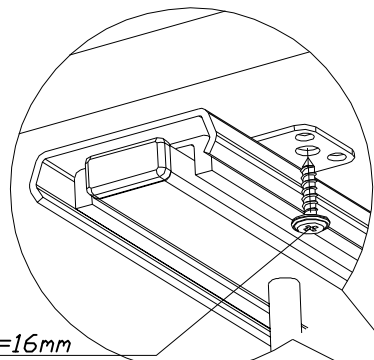

Mounting Instructions – Upper slide
Instrukcja montażu – Prowadnica gorna

| Model |
|---------|
| W-5000D |
| W-5400D |
| W-5500D |
| W-5600D |

8 4x $\varnothing 4,2$ L=16mm

| Model | min L |
|-------------|-------|
| W-5_00D-300 | 264 |
| W-5_00D-400 | 364 |
| W-5_00D-500 | 464 |
| W-5_00D-600 | 564 |

Step / Krok - 2

Mounting Instructions – Frame
Instrukcja montażu – Ramy

| Model |
|---------|
| W-5000D |
| W-5400D |
| W-5500D |
| W-5600D |

Step / Krok – 1

Tilt regulation
Regulacja pochylenia

Flat head screw /
Wkręt z łbem stożkowym
2x M6 L=10mm

10

Screw head with spherical /
Wkręt z łbem kulistym
2x M6 L=10mm

7

Screw head with spherical /
Wkręt z łbem kulistym
2x M6 L=10mm

7

Flat head screw /
Wkręt z łbem stożkowym
2x M6 L=10mm

10

Step / Krok – 2

Hex socket set screw with cone point /
Wkręt dociskowy imbusowy - stożek
2x M6 L=16mm

13

Allen key /
Klucz imbusowy
3mm

14

Step / Krok – 3

2±1

Mounting Instructions – FRONT
Instrukcja montażu – FRONT

| Model |
|---------|
| W-5000D |
| W-5400D |
| W-5500D |
| W-5600D |