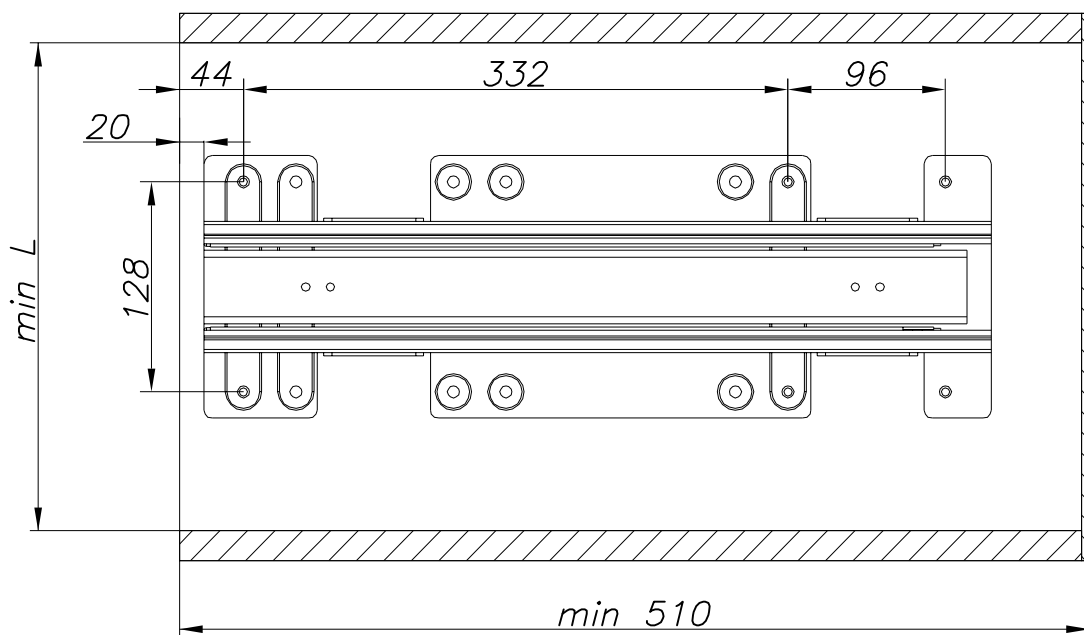

Mounting Instructions – Upper slide
Instrukcja montażu – Prowadnica gorna

| Model |
|---------|
| W-5000D |
| W-5400D |
| W-5500D |
| W-5600D |

8 4x $\varnothing 4,2$ L=16mm

| Model | min L |
|-------------|-------|
| W-5_00D-300 | 264 |
| W-5_00D-400 | 364 |
| W-5_00D-500 | 464 |
| W-5_00D-600 | 564 |

Step / Krok - 2

Mounting Instructions – Frame
Instrukcja montażu – Ramy

| Model |
|---------|
| W-5000D |
| W-5400D |
| W-5500D |
| W-5600D |

Step / Krok – 1

Tilt regulation
Regulacja pochylenia

Flat head screw /
Wkręt z łbem stożkowym
2x M6 L=10mm

10

Screw head with spherical /
Wkręt z łbem kulistym
2x M6 L=10mm

7

Screw head with spherical /
Wkręt z łbem kulistym
2x M6 L=10mm

7

Flat head screw /
Wkręt z łbem stożkowym
2x M6 L=10mm

10

Step / Krok – 2

Hex socket set screw with cone point /
Wkręt dociskowy imbusowy - stożek
2x M6 L=16mm

13

Allen key /
Klucz imbusowy
3mm

14

Step / Krok – 3

2±1

Mounting Instructions – FRONT
Instrukcja montażu – FRONT

| Model |
|---------|
| W-5000D |
| W-5400D |
| W-5500D |
| W-5600D |