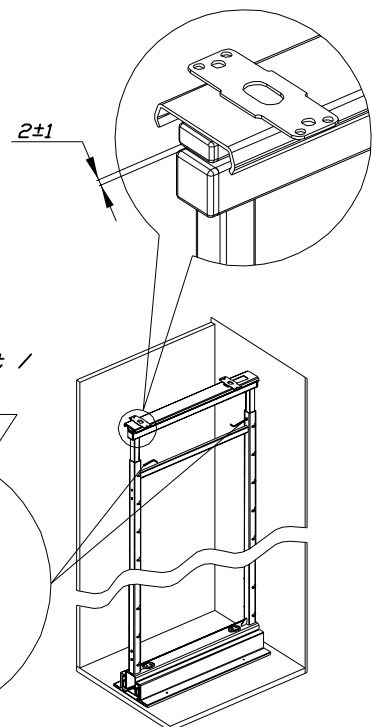

10

Screw head with spherical /
Wkręt z łbem kulistym
2x M6 L=10mm

7

Screw head with spherical /
Wkręt z łbem kulistym
2x M6 L=10mm

7

Flat head screw /
Wkręt z łbem stożkowym
2x M6 L=10mm

10

Step / Krok – 2

Hex socket set screw with cone point /
Wkręt dociskowy imbusowy - stożek
2x M6 L=16mm

13

Allen key /
Klucz imbusowy
3mm

14

Step / Krok – 3

2±1

Mounting Instructions – FRONT
Instrukcja montażu – FRONT

| Model |
|---------|
| W-5000D |
| W-5400D |
| W-5500D |
| W-5600D |