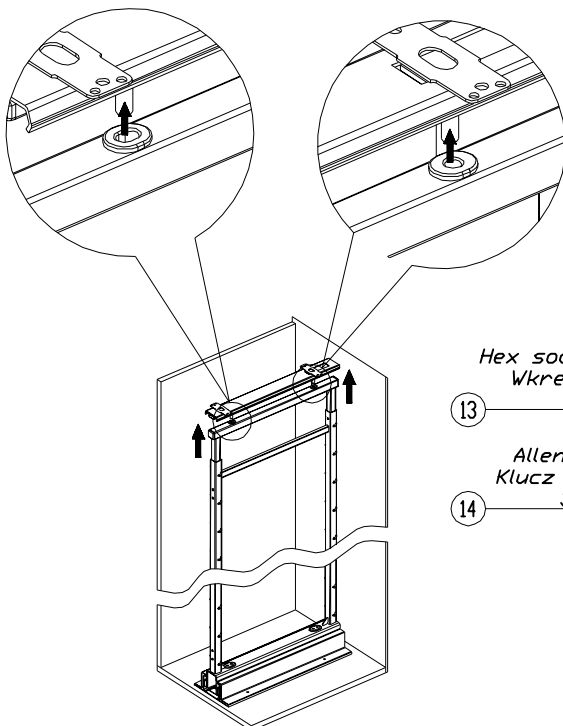

Step / Krok - 2

Mounting Instructions – Frame
Instrukcja montażu – Ramy

| Model |
|---------|
| W-5000D |
| W-5400D |
| W-5500D |
| W-5600D |

Step / Krok – 1

Tilt regulation
Regulacja pochylenia

Flat head screw /
Wkręt z łbem stożkowym
2x M6 L=10mm

10

Screw head with spherical /
Wkręt z łbem kulistym
2x M6 L=10mm

7

Screw head with spherical /
Wkręt z łbem kulistym
2x M6 L=10mm

7

Flat head screw /
Wkręt z łbem stożkowym
2x M6 L=10mm

10

Step / Krok – 2

Hex socket set screw with cone point /
Wkręt dociskowy imbusowy - stożek
2x M6 L=16mm

13

Allen key /
Klucz imbusowy
3mm

14

Step / Krok – 3

2±1

Mounting Instructions – FRONT
Instrukcja montażu – FRONT

| Model |
|---------|
| W-5000D |
| W-5400D |
| W-5500D |
| W-5600D |