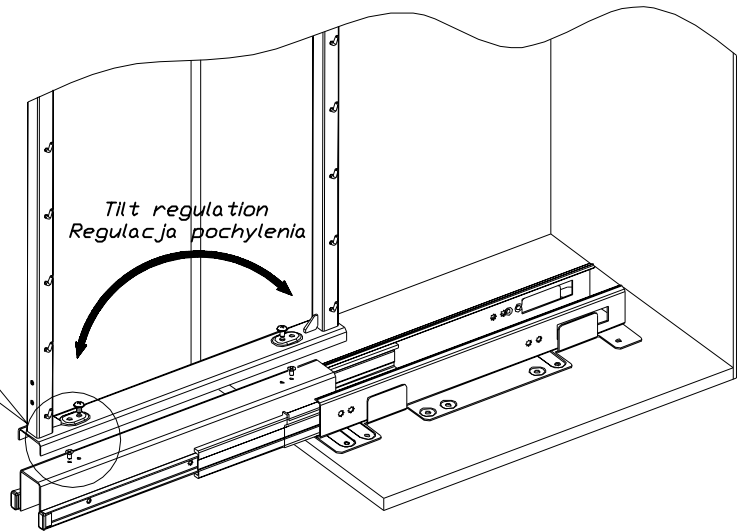

Step / Krok - 2

Mounting Instructions – Frame
Instrukcja montażu – Ramy

| Model |
|---------|
| W-5000D |
| W-5400D |
| W-5500D |
| W-5600D |

Step / Krok – 1

Tilt regulation
Regulacja pochylenia

Flat head screw /
Wkręt z łbem stożkowym
2x M6 L=10mm

10

Screw head with spherical /
Wkręt z łbem kulistym
2x M6 L=10mm

7

Screw head with spherical /
Wkręt z łbem kulistym
2x M6 L=10mm

7

Flat head screw /
Wkręt z łbem stożkowym
2x M6 L=10mm

10

Step / Krok – 2

Hex socket set screw with cone point /
Wkręt dociskowy imbusowy - stożek
2x M6 L=16mm

13

Allen key /
Klucz imbusowy
3mm

14

Step / Krok – 3

2±1

Mounting Instructions – FRONT
Instrukcja montażu – FRONT

| Model |
|---------|
| W-5000D |
| W-5400D |
| W-5500D |
| W-5600D |