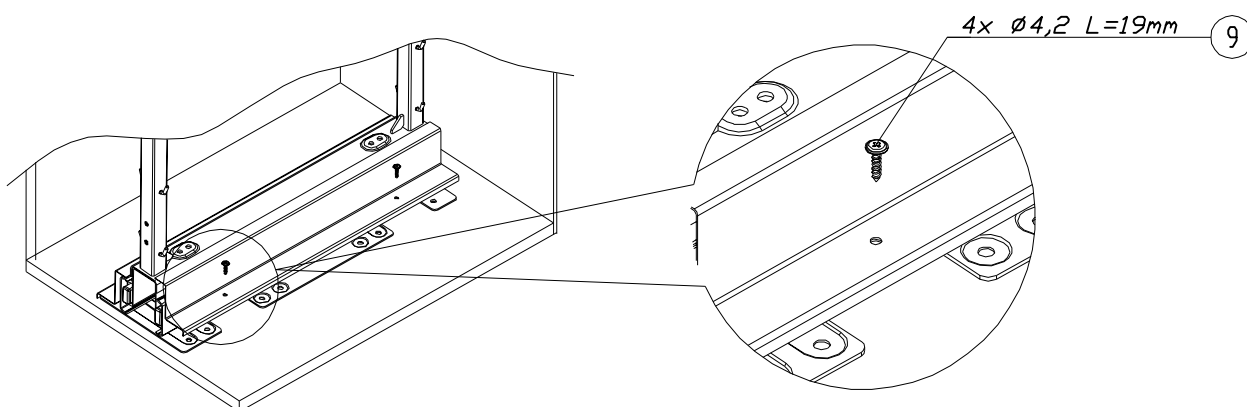

Mounting Instructions – Upper slide
Instrukcja montażu – Prowadnica gorna

| Model |
|---------|
| W-5000D |
| W-5400D |
| W-5500D |
| W-5600D |

8 4x $\varnothing 4,2$ L=16mm

| Model | min L |
|-------------|-------|
| W-5_00D-300 | 264 |
| W-5_00D-400 | 364 |
| W-5_00D-500 | 464 |
| W-5_00D-600 | 564 |

Mounting Instructions – Lower slide with cover
Instrukcja montażu – Prowadnica Dolna z osłonami

| Model |
|---------|
| W-5000D |
| W-5400D |
| W-5500D |
| W-5600D |

Step / Krok - 1

| Model | min L |
|-------------|-------|
| W-5_00D-300 | 264 |
| W-5_00D-400 | 364 |
| W-5_00D-500 | 464 |
| W-5_00D-600 | 564 |

Step / Krok - 2

Mounting Instructions – Frame
Instrukcja montażu – Ramy

| Model |
|---------|
| W-5000D |
| W-5400D |
| W-5500D |
| W-5600D |

Step / Krok – 1

Tilt regulation
Regulacja pochylenia

Flat head screw /
Wkręt z łbem stożkowym
2x M6 L=10mm

Hex socket set screw with cone point /
Wkręt dociskowy imbusowy - stożek
2x M6 L=16mm

13

Allen key /
Klucz imbusowy
3mm

14

Step / Krok – 3

2±1

Mounting Instructions – FRONT
Instrukcja montażu – FRONT

| Model |
|---------|
| W-5000D |
| W-5400D |
| W-5500D |
| W-5600D |