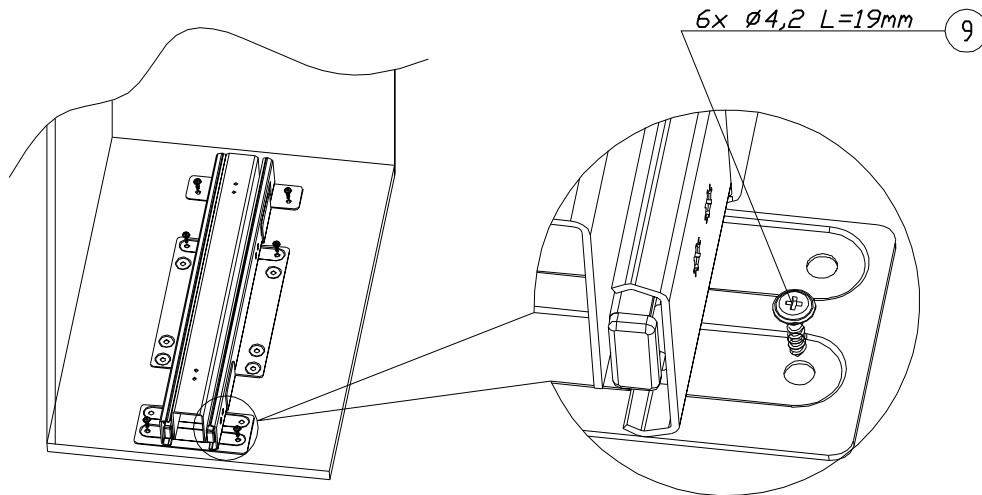

Mounting Instructions – Upper slide
Instrukcja montażu – Prowadnica gorna

| Model |
|---------|
| W-5000D |
| W-5400D |
| W-5500D |
| W-5600D |

8 4x $\varnothing 4,2$ L=16mm

| Model | min L |
|-------------|-------|
| W-5_00D-300 | 264 |
| W-5_00D-400 | 364 |
| W-5_00D-500 | 464 |
| W-5_00D-600 | 564 |

Mounting Instructions – Lower slide with cover
Instrukcja montażu – Prowadnica Dolna z osłonami

| Model |
|---------|
| W-5000D |
| W-5400D |
| W-5500D |
| W-5600D |

Step / Krok - 1

| Model | min L |
|-------------|-------|
| W-5_00D-300 | 264 |
| W-5_00D-400 | 364 |
| W-5_00D-500 | 464 |
| W-5_00D-600 | 564 |

Hex socket set screw with cone point /
Wkręt dociskowy imbusowy - stożek
2x M6 L=16mm

13

Allen key /
Klucz imbusowy
3mm

14

Step / Krok – 3

2±1

Mounting Instructions – FRONT
Instrukcja montażu – FRONT

| Model |
|---------|
| W-5000D |
| W-5400D |
| W-5500D |
| W-5600D |