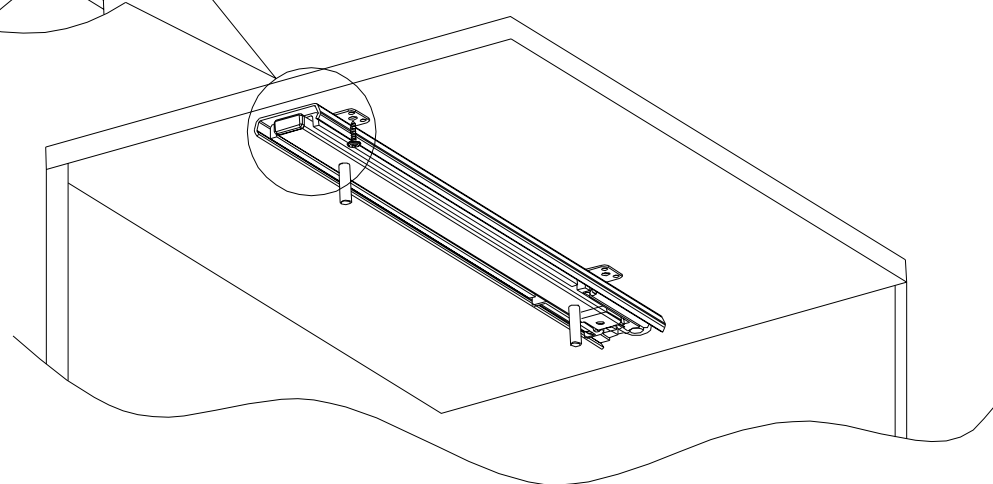

Mounting Instructions – Upper slide
Instrukcja montażu – Prowadnica gorna

| Model |
|---------|
| W-5000D |
| W-5400D |
| W-5500D |
| W-5600D |

8 4x $\varnothing 4,2$ L=16mm

| Model | min L |
|-------------|-------|
| W-5_00D-300 | 264 |
| W-5_00D-400 | 364 |
| W-5_00D-500 | 464 |
| W-5_00D-600 | 564 |

Mounting Instructions – Lower slide with cover
Instrukcja montażu – Prowadnica Dolna z osłonami

| Model |
|---------|
| W-5000D |
| W-5400D |
| W-5500D |
| W-5600D |

Step / Krok - 1

| Model | min L |
|-------------|-------|
| W-5_00D-300 | 264 |
| W-5_00D-400 | 364 |
| W-5_00D-500 | 464 |
| W-5_00D-600 | 564 |

Hex socket set screw with cone point /
Wkręt dociskowy imbusowy - stożek
2x M6 L=16mm

13

Allen key /
Klucz imbusowy
3mm

14

Step / Krok – 3

2±1

Mounting Instructions – FRONT
Instrukcja montażu – FRONT

| Model |
|---------|
| W-5000D |
| W-5400D |
| W-5500D |
| W-5600D |