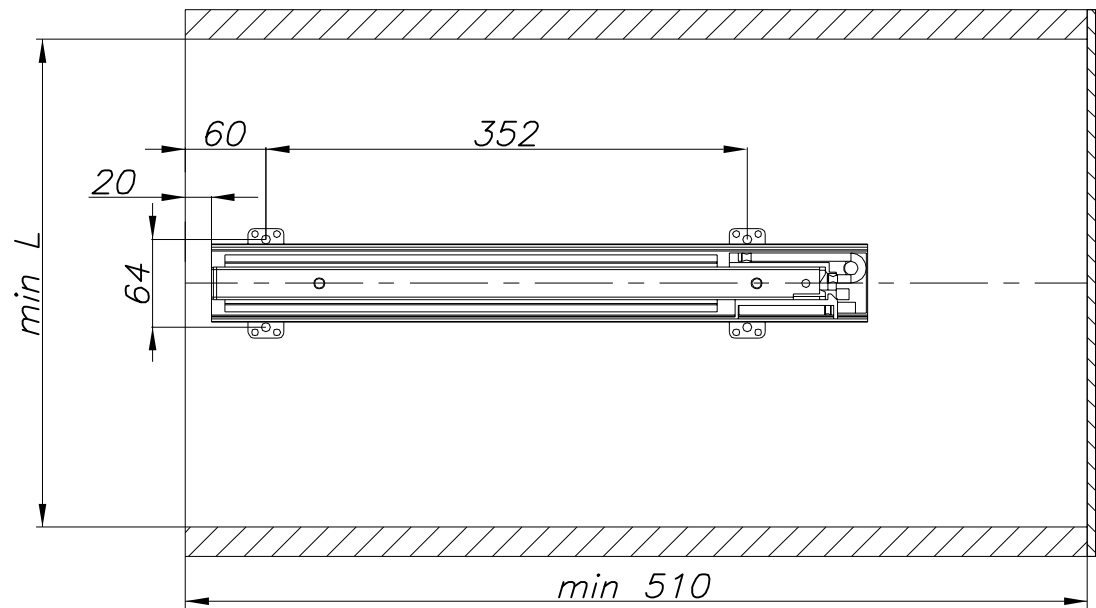

Mounting Instructions – Upper slide
Instrukcja montażu – Prowadnica gorna

| Model |
|---------|
| W-5000D |
| W-5400D |
| W-5500D |
| W-5600D |

8 4x $\varnothing 4,2$ L=16mm

| Model | min L |
|-------------|-------|
| W-5_00D-300 | 264 |
| W-5_00D-400 | 364 |
| W-5_00D-500 | 464 |
| W-5_00D-600 | 564 |

Step / Krok - 2

Mounting Instructions – Frame
Instrukcja montażu – Ramy

| Model |
|---------|
| W-5000D |
| W-5400D |
| W-5500D |
| W-5600D |

Step / Krok – 1

Tilt regulation
Regulacja pochylenia

Flat head screw /
Wkręt z łbem stożkowym
2x M6 L=10mm

10

Screw head with spherical /
Wkręt z łbem kulistym
2x M6 L=10mm

7

Screw head with spherical /
Wkręt z łbem kulistym
2x M6 L=10mm

7

Flat head screw /
Wkręt z łbem stożkowym
2x M6 L=10mm

10

Step / Krok – 2

Hex socket set screw with cone point /
Wkręt dociskowy imbusowy - stożek
2x M6 L=16mm

13

Allen key /
Klucz imbusowy
3mm

14

Step / Krok – 3

2±1

Mounting Instructions – FRONT
Instrukcja montażu – FRONT

| Model |
|---------|
| W-5000D |
| W-5400D |
| W-5500D |
| W-5600D |