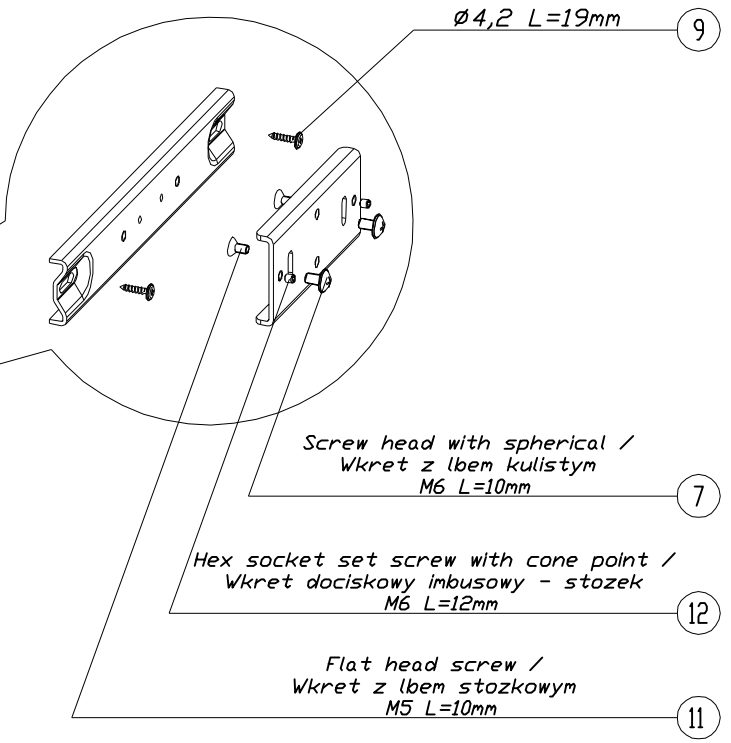

Mounting Instructions – FRONT
Instrukcja montażu – FRONT

Model
W-5000D
W-5400D
W-5500D
W-5600D

Model	A	B	C	D
W-5000D		500	400	-
W-5400D	-300 -400 -500 -600	145	500	200 400
W-5500D		500	200	700
W-5600D		500	200	900

Y	222	322	422	522

Regulation / Regulacja – FRONT

Mounting front / Mocowanie frontu