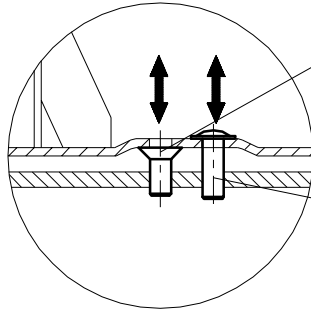

Step / Krok - 2

Mounting Instructions – Frame
Instrukcja montażu – Ramy

| Model |
|---------|
| W-5000D |
| W-5400D |
| W-5500D |
| W-5600D |

Step / Krok – 1

Tilt regulation
Regulacja pochylenia

Flat head screw /
Wkręt z łbem stożkowym
2x M6 L=10mm

10

Screw head with spherical /
Wkręt z łbem kulistym
2x M6 L=10mm

7

Screw head with spherical /
Wkręt z łbem kulistym
2x M6 L=10mm

7

Flat head screw /
Wkręt z łbem stożkowym
2x M6 L=10mm

10

Step / Krok – 2

Hex socket set screw with cone point /
Wkręt dociskowy imbusowy - stożek
2x M6 L=16mm

13

Allen key /
Klucz imbusowy
3mm

14

Step / Krok – 3

2±1

Mounting Instructions – FRONT
Instrukcja montażu – FRONT

| Model |
|---------|
| W-5000D |
| W-5400D |
| W-5500D |
| W-5600D |