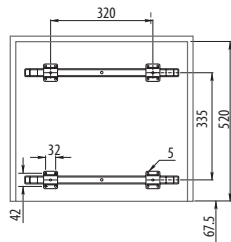

# Segregatory do szafki 600 mm

Index: PB-0M2X34-60\*, PB-M342X1760\*\*

Plastic container 600 mm / Сегрегаторы для шкафов 600 мм

## Cechy produktu / Features / Характеристика товара:

- Z mocowaniem przednim, wkłady \*2 x 34 l / \*\*34 l + 2 x 17 l  
With a door mount bracket, cutlery tray \*2 x 34 l / \*\*34 l + 2 x 17 l  
С передним креплением, вкладыши \*2 x 34 л / \*\*34 л + 2 x 17 л
- Na prowadnicach z cichym domykiem  
On slides with quiet shut  
На направляющих с бесшумным докатом
- Produkt ekologiczny, idealny do segregacji  
Ecological product, ideal for sorting  
Экологически чистый продукт, идеальный для сортировки