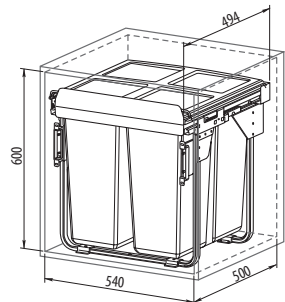

# Segregatory do szafki 600 mm

Index: PB-0M2X34-60\*, PB-M342X1760\*\*

Plastic container 600 mm / Сегрегаторы для шкафов 600 мм

## Cechy produktu / Features / Характеристика товара:

- Z mocowaniem przednim, wkłady \*2 x 34 l / \*\*34 l + 2 x 17 l  
With a door mount bracket, cutlery tray \*2 x 34 l / \*\*34 l + 2 x 17 l  
С передним креплением, вкладыши \*2 x 34 л / \*\*34 л + 2 x 17 л
- Na prowadnicach z cichym domykiem  
On slides with quiet shut  
На направляющих с бесшумным докатом
- Produkt ekologiczny, idealny do segregacji  
Ecological product, ideal for sorting  
Экологически чистый продукт, идеальный для сортировки