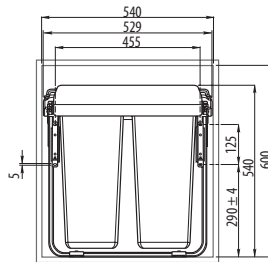

# Segregatory do szafki 600 mm

Index: PB-0M2X34-60\*, PB-M342X1760\*\*

Plastic container 600 mm / Сегрегаторы для шкафов 600 мм

## Cechy produktu / Features / Характеристика товара:

- Z mocowaniem przednim, wkłady \*2 x 34 l / \*\*34 l + 2 x 17 l  
With a door mount bracket, cutlery tray \*2 x 34 l / \*\*34 l + 2 x 17 l  
С передним креплением, вкладыши \*2 x 34 л / \*\*34 л + 2 x 17 л
- Na prowadnicach z cichym domykiem  
On slides with quiet shut  
На направляющих с бесшумным докатом
- Produkt ekologiczny, idealny do segregacji  
Ecological product, ideal for sorting  
Экологически чистый продукт, идеальный для сортировки