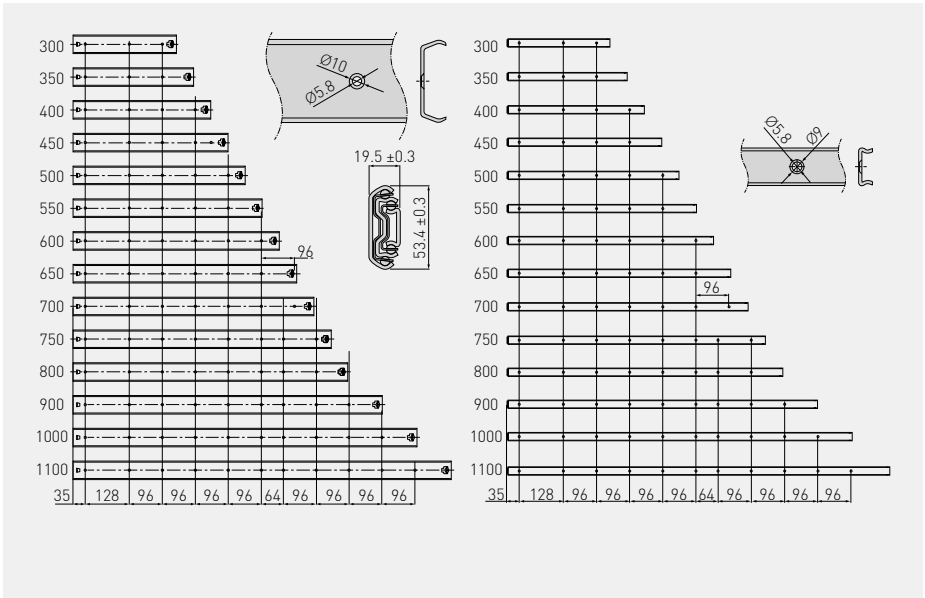

Prowadnica kulkowa H53
Ball bearing slide H53
Шариковая направляющая H53

	L mm	AV mm	kg			
PK-0-H53-300	300	-				
PK-0-H53-350	350	-				
PK-0-H53-400	400	-	80	ocynk galvanized	stal steel	
PK-0-H53-450	450	-				petny full
PK-0-H53-500	500	-				полное
PK-0-H53-550	550	-				
PK-0-H53-600	600	-				

	L mm	AV mm	kg			
PK-0-H53-650	650	-				
PK-0-H53-700	700	-				
PK-0-H53-750	750	-	80	petny full	ocynk galvanized	
PK-0-H53-800	800	-				полное
PK-0-H53-900	900	-				
PK-0-H53-1000	1000	-				
PK-0-H53-1100	1100	-				