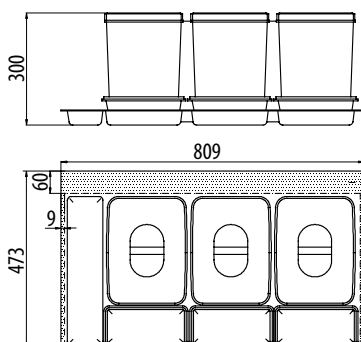

Segregatory MULTINO

Plastic container MULTINO

Сегрегатор MULTINO

Index: PB-91164100B5

900 3x15l+3 brytfanki

900 3x15l+3 pots

900 3x15л+3 наполнители

- Segregatory przeznaczone do szuflad z systemem MODERN BOX
Plastic containers dedicated for drawers with Modern Box system
Сегрегаторы предназначены для ящиков выдвижной системы Modern Box
- Wymiary podstaw dopasowane do szafek o szerokościach 600, 800, 900, 1200 mm
Bottoms of containers dedicated to cabinets 600, 800, 900, 1200 mm
Для шкафов шириной 600мм, 800мм, 900мм, 1200 мм
- Do szuflad o długości L= 500 mm oraz L=450 (po przycięciu)
For drawers with length L=500, L=450 (after cut)
К выдвижным ящикам глубиной L=500мм, L=450мм (после обреза)
- Materiał: plastik
Material: plastic
Материал: пластмасса