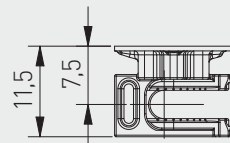

Mimośród F115X12mm
 Eccentric connecting fitting F115X12mm
 Эксцентрик F115X12mm

WK-CAM-15-12-D

Ø15 x 12

srebrny / silver / серебряный

ZnAl

Trzpień do mimośrod
 Bolt for eccentric connecting fitting
 Шток эксцентрика

WK-DOW63X45B-D

6,3 x 45

WK-DOW63X39-D

6,3 x 39

WK-DOW63X35B-D

6,3 x 35

WK-DOW63X31G-D

6,3 x 31