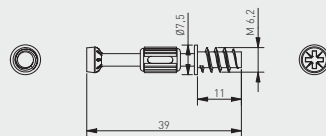

Mimośród F115X12mm
 Eccentric connecting fitting F115X12mm
 Эксцентрик F115X12mm

WK-CAM-15-12-D

Ø15 x 12

srebrny / silver / серебряный

ZnAl

Trzpień do mimośrod
 Bolt for eccentric connecting fitting
 Шток эксцентрика

WK-DOW63X45B-D

6,3 x 45

WK-DOW63X39-D

6,3 x 39

WK-DOW63X35B-D

6,3 x 35

WK-DOW63X31G-D

6,3 x 31