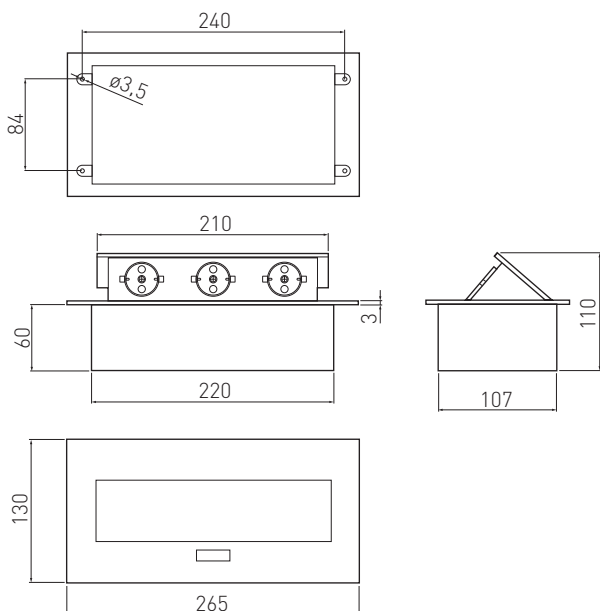

PL Przedłużacz biurkowy wpuszczany prostokątny

EN Rectangular pop-up power outlet

RU Настольный удлинитель, прямоугольный, врезной

AE-PBC3GU-53	metal, metal, металл tworzywo, plastic, пластмасса	aluminium, aluminium, алюминий
AE-PBC3GU-20		czarny, black, черный
AE-PBC3GU-10		biały, white, белый

Rysunek techniczny produktu | Product technical drawing | технический чертеж

Przykładowa aranżacja | examples of arrangements | Применение

PL Przedłużacze biurkowe | EN Desk power outlets | RU Удлинитель