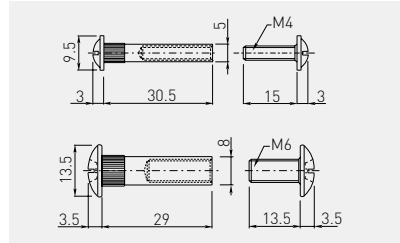

Szybkozłaczce
Threaded sleeve, with internal thread
Стяжки

	 mm		
SZ-005-00-01	5	chrom / chrome / хром	stal / steel / сталь
SZ-008-00-01	8		