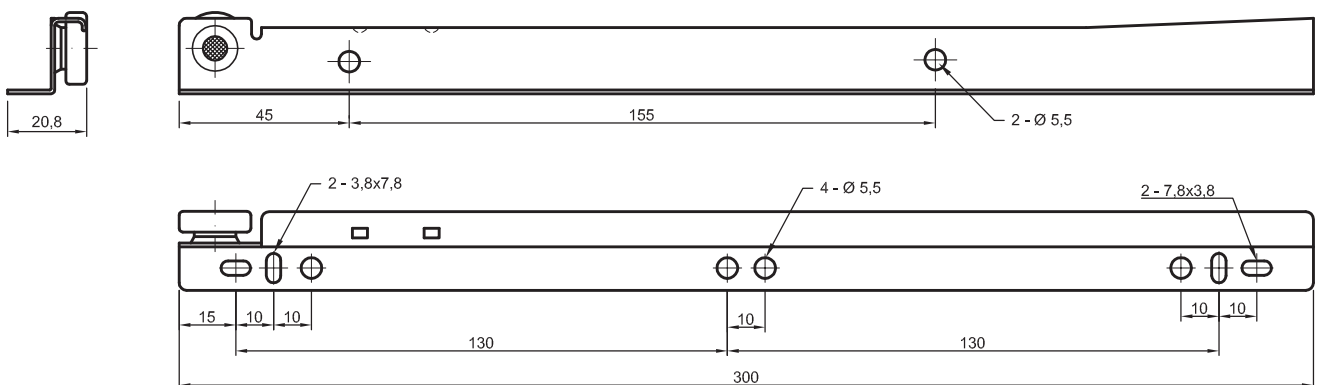

Index / Index / 索引号		PR-0B-300-...	
Nazwa / Description / 货名		PROWADNICA ROLKOWA	
Material / Material / 材料		stal / ABS	
Pokrycie Finish 颜色		10 / 30	
Wysokość Height 高度	 mm	36,0	
Szerokość Width 宽度	 mm	20,8	
Długość Length 长度	 mm	300,0	
Wysuw Extension 伸展	 mm	217,0	
Udźwig Capacity 承重	 kg	20	
Grubość ścianki Thickness 厚度	 mm	prowadnica Slide 导轨	prowadnik Mounting plate 底座
		0,9 ±0,05	0,9 ±0,05
Ciężar netto Netto weight 净重	 g	270 ±10	
Opakowanie Packing 包装	 kpl.	25	
Waga opak. brutto Gross weight packing 毛重包装	 kg	7,2	
Zawart. zestawu Content of set 每套包括		prowadnica (L+P) + prowadnik (L + P)	
Skala / Scale / 比例	1:2	Str. / Page / 页	1 / 2
Data / Date / 日期	17/05/2011		

GTV®

GTV sp. z o.o. sp. k.
ul. Przejazdowa 21
05-800 Pruszków

PROWADNICA P

PROWADNIK P

Index / Index / 索引号	PR-0B-300-...					
Nazwa / Description / 货名	PROWADNICA ROLKOWA					
Material / Material / 材料	stal / ABS					
Pokrycie Finish 颜色		10 / 30				
Wysokość Height 高度	mm	36,0				
Szerokość Width 宽度	mm	20,8				
Długość Length 长度	mm	300,0				
Wysuw Extension 伸展	mm	217,0				
Udźwig Capacity 承重	kg	20				
Grubość ścianki Thickness 厚度	mm	<table border="1"> <tr> <td>prowadnica Slide 导轨</td> <td>0,9 ±0,05</td> <td>prowadnik Mounting plate 底座</td> <td>0,9 ±0,05</td> </tr> </table>	prowadnica Slide 导轨	0,9 ±0,05	prowadnik Mounting plate 底座	0,9 ±0,05
prowadnica Slide 导轨	0,9 ±0,05	prowadnik Mounting plate 底座	0,9 ±0,05			
Ciężar netto Netto weight 净重	g	270 ±10				
Opakowanie Packing 包装	kpl.	25				
Waga opak. brutto Gross weight packing 毛重包装	kg	7,2				
Zawart. zestawu Content of set 每套包括		prowadnica (L+P) + prowadnik (L + P)				
Skala / Scale / 比例	1:2	Str. / Page / 页 2 / 2				
Data / Date / 日期	17/05/2011					