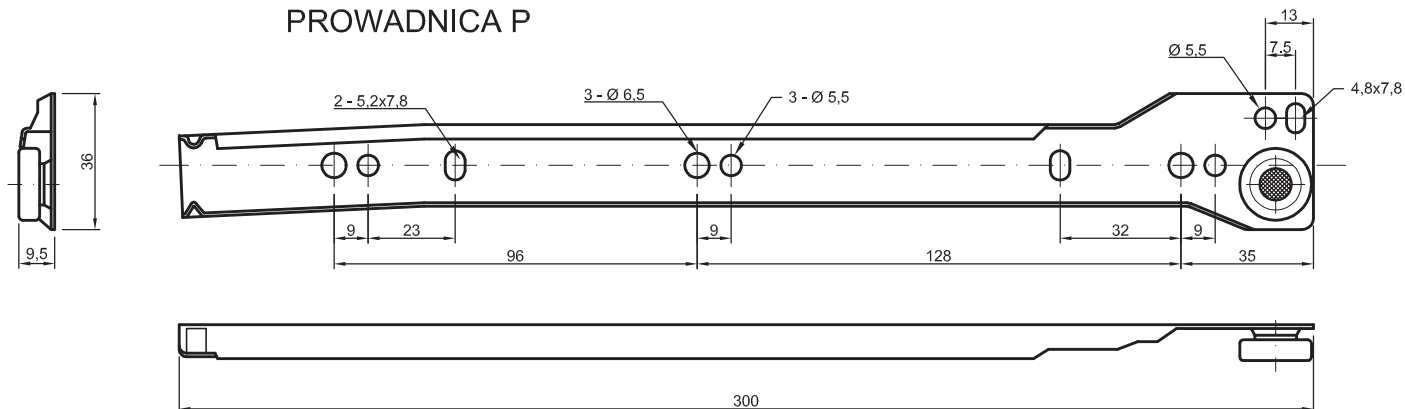

Index / Index / 索引号		PR-0B-300-...	
Nazwa / Description / 货名		PROWADNICA ROLKOWA	
Material / Material / 材料		stal / ABS	
Pokrycie Finish 颜色		10 / 30	
Wysokość Height 高度	 mm	36,0	
Szerokość Width 宽度	 mm	20,8	
Długość Length 长度	 mm	300,0	
Wysuw Extension 伸展	 mm	217,0	
Udźwig Capacity 承重	 kg	20	
Grubość ścianki Thickness 厚度	 mm	prowadnica Slide 导轨	prowadnik Mounting plate 底座
		0,9 ±0,05	0,9 ±0,05
Ciężar netto Netto weight 净重	 g	270 ±10	
Opakowanie Packing 包装	 kpl.	25	
Waga opak. brutto Gross weight packing 毛重包装	 kg	7,2	
Zawart. zestawu Content of set 每套包括		prowadnica (L+P) + prowadnik (L + P)	
Skala / Scale / 比例	1:2	Str. / Page / 页	1 / 2
Data / Date / 日期	17/05/2011		

GTV®

GTV sp. z o.o. sp. k.
ul. Przejazdowa 21
05-800 Pruszków

PROWADNICA P

PROWADNIK P

Index / Index / 索引号	PR-0B-300-...					
Nazwa / Description / 货名	PROWADNICA ROLKOWA					
Material / Material / 材料	stal / ABS					
Pokrycie Finish 颜色		10 / 30				
Wysokość Height 高度	mm	36,0				
Szerokość Width 宽度	mm	20,8				
Długość Length 长度	mm	300,0				
Wysuw Extension 伸展	mm	217,0				
Udźwig Capacity 承重	kg	20				
Grubość ścianki Thickness 厚度	mm	<table border="1"> <tr> <td>prowadnica Slide 导轨</td> <td>0,9 ±0,05</td> <td>prowadnik Mounting plate 底座</td> <td>0,9 ±0,05</td> </tr> </table>	prowadnica Slide 导轨	0,9 ±0,05	prowadnik Mounting plate 底座	0,9 ±0,05
prowadnica Slide 导轨	0,9 ±0,05	prowadnik Mounting plate 底座	0,9 ±0,05			
Ciężar netto Netto weight 净重	g	270 ±10				
Opakowanie Packing 包装	kpl.	25				
Waga opak. brutto Gross weight packing 毛重包装	kg	7,2				
Zawart. zestawu Content of set 每套包括		prowadnica (L+P) + prowadnik (L + P)				
Skala / Scale / 比例	1:2	Str. / Page / 页 2 / 2				
Data / Date / 日期	17/05/2011					