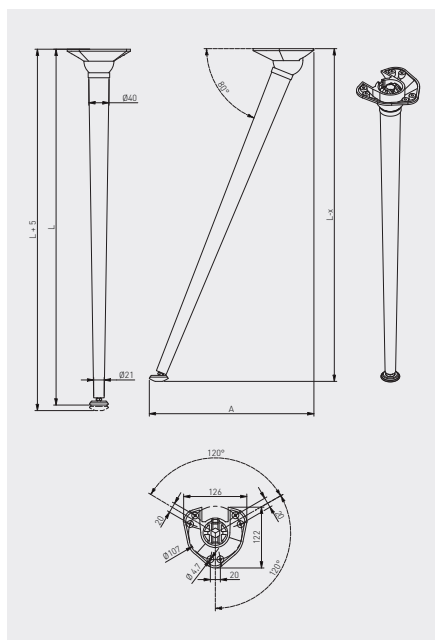

Noga X-LINE z regulacją
Adjustable leg X-LINE
Опора X-LINE с регулировкой

	 H mm		
NM-X-LINE40710-01	710 + 5	chrom / chrome / хром	Stal, ZnAl, tworzywo
NM-X-LINE40710-20		czarny / black / чёрный	
NM-X-LINE40710-10		biały / white / белый	
NM-X-LINE40820-20*	820 + 5	czarny / black / чёрный	Steel, ZnAl, plastic
NM-X-LINE40870-20*	870 + 5		Stal, ZnAl, пластмасса
NM-X-LINE401100-20*	1100 + 5		