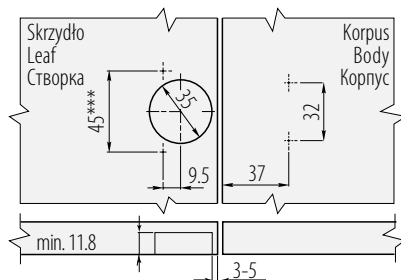

Zawias GTV. Drzwi nakładane

GTV hinge. Lift-off door

Петля GTV. Наружные дверцы

Index: ZP-BICN09...
 [*][**]

Dostępny na zamówienie
 Also available
 Доступен под заказ

- * Dostępne wysokości prowadnika H=0, H=2
- * Available slider heights H=0, H=2
- * Высота ответной планки H=0, H=2
- ** W sprzedaży z eurokrętami (ZE) lub bez (BE)**
 Available on sale with or without Euro screws
- ** В продаже имеются с евро (ZE) и без еврошурупов (BE)
- *** Dostępny także w rozstawie 48 (na zamówienie)
- *** Available also in span of 48 (also available)
- *** Доступны с расстоянием между отверстиями крепления чашки - 48 мм (под заказ)
- Materiał: stal / Material: steel / Материал: сталь
- Dostępny na zamówienie w wersji rozkręconej (oddzielnie zawias, oddzielnie prowadnik)
 Available to order in dismantled version (hinge separately, slider separately)
- В продаже доступен вариант: отдельно петля, отдельно планка