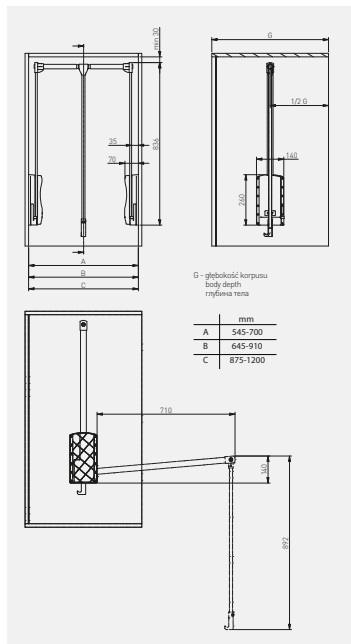

Pantograf z podnośnikiem olejowym
 Pull-down wardrobe rail – oil
 Пантограф с масляным подъемником

	 mm	 kg				
PG-AL4560-20	545 – 700	8		aluminium / aluminium / алюминий aluminium, tworzywo aluminium, plastic алюминий, пластмасса		
PG-AL6083-20	645 – 910					
PG-AL8311520	875 – 1200					
PG-ST4560-10	545 – 700			stal, tworzywo steel, plastic сталь, пластмасса		biały / white / белый
PG-ST4560-20						czarny / black / чёрный
PG-ST6083-10						biały / white / белый
PG-ST6083-20						czarny / black / чёрный
PG-ST83115-10	875 – 1200					biały / white / белый
PG-ST8311520		czarny / black / чёрный				