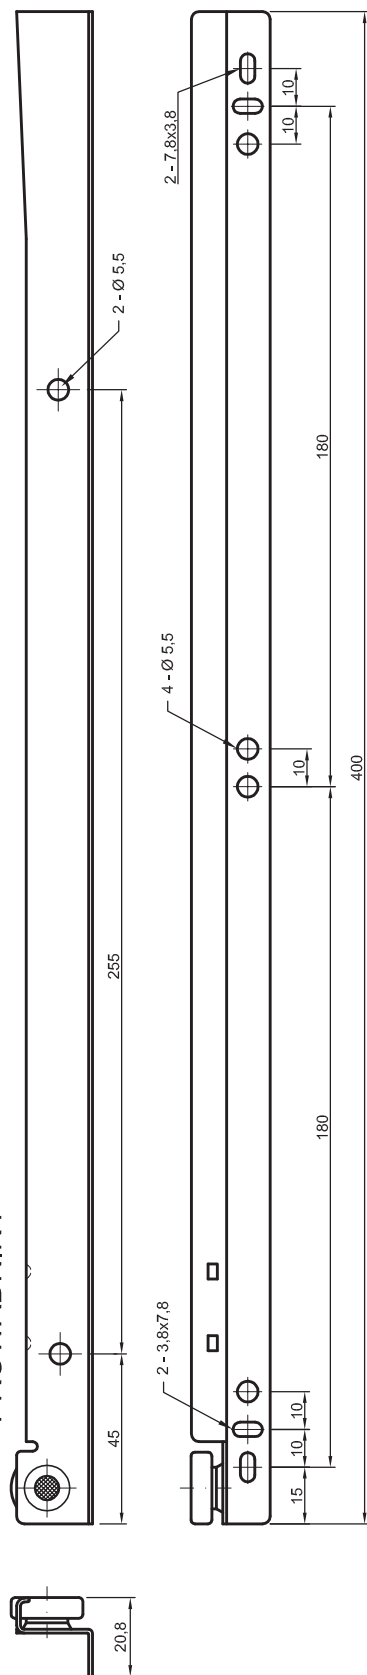

PROWADNICA P

PROWADNIK P

Index / Index / 索引号		PR-0B-400-...	
Nazwa / Description / 货名		PROWADNICA ROLKOWA	
Materiał / Material / 材料		stal / ABS	
Pokrycie Finish 颜色		10 / 30	
Wysokość Height 高度		mm	36,0
Szerokość Width 宽度		mm	20,8
Długość Length 长度		mm	400,0
Wysuw Extension 伸展		mm	317,0
Udźwig Capacity 承重		kg	20
Grubość ścianki Thickness 厚度		prowadnica Slide 导轨	prowadnik Mounting plate 底座
		0,9 ±0,05	0,9 ±0,05
Ciężar netto Netto weight 净重		g	362 ±10
Opakowanie Packing 包装		kpl.	25
Waga opak. brutto Gross weight packing 毛重包装		kg	9,8
Zawart. zestawu Content of set 每套包括		prowadnica (L+P) + prowadnik (L + P)	
Skala / Scale / 比例	1:2	Str. / Page / 页	2 / 2
Data / Date / 日期	18/05/2011		