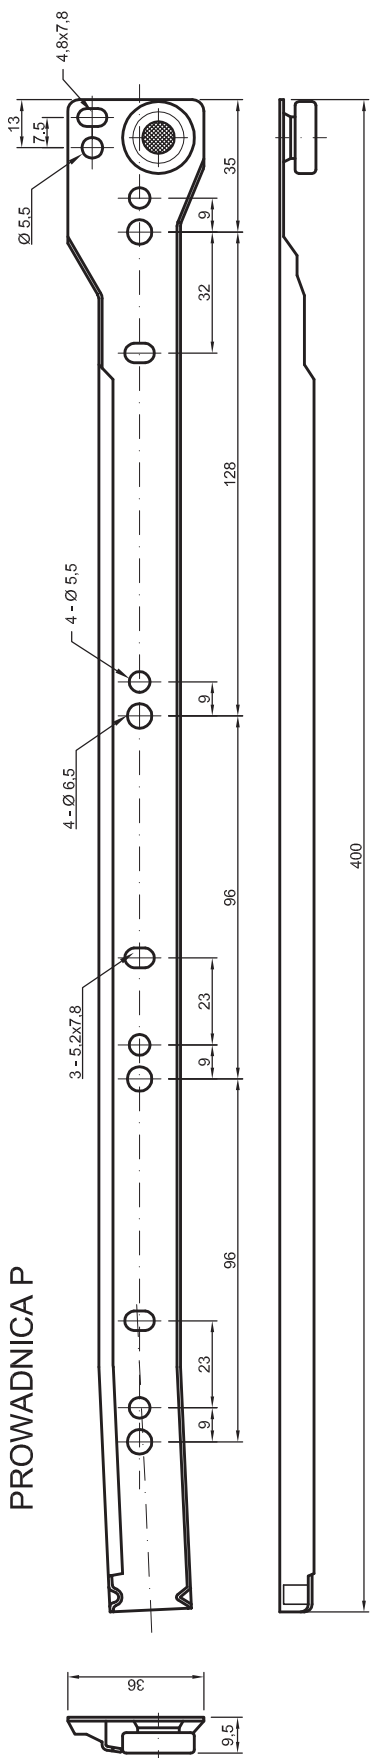

PROWADNICA P

PROWADNIK P

Index / Index / 索引号		PR-0B-400-...	
Nazwa / Description / 货名		PROWADNICA ROLKOWA	
Materiał / Material / 材料		stal / ABS	
Pokrycie Finish 颜色		10 / 30	
Wysokość Height 高度		mm	36,0
Szerokość Width 宽度		mm	20,8
Długość Length 长度		mm	400,0
Wysuw Extension 伸展		mm	317,0
Udźwig Capacity 承重		kg	20
Grubość ścianki Thickness 厚度		prowadnica Slide 导轨	prowadnik Mounting plate 底座
		0,9 ±0,05	0,9 ±0,05
Ciężar netto Netto weight 净重		g	362 ±10
Opakowanie Packing 包装		kpl.	25
Waga opak. brutto Gross weight packing 毛重包装		kg	9,8
Zawart. zestawu Content of set 每套包括		prowadnica (L+P) + prowadnik (L + P)	
Skala / Scale / 比例	1:2	Str. / Page / 页	2 / 2
Data / Date / 日期	18/05/2011		