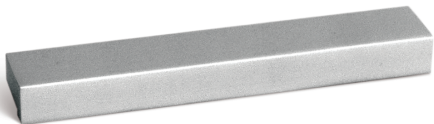

Uchwyt UA-A6

Handle UA-A6 / Ручка UA-A6

Index: UA-AA-06-...*
(C)

material

aluminium / алюминий

color

size

C	64	96	128	160	192	224	256	288	320	416	480
L	96	128	160	192	224	256	288	320	352	448	512

Cechy produktu / Features / Характеристика товара:

- *index aluminium / алюминий
- ** index stal szczotkowana, chrom
brushed steel, chrome
шлифованная сталь, хром