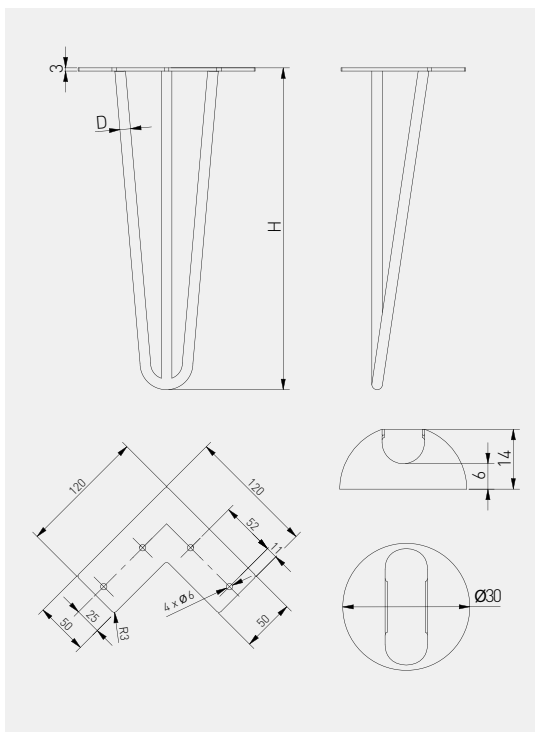

Noga ARTO – HAIRPIN  
 ARTO leg – HAIRPIN  
 ARTO нога – HAIRPIN

NEW

	 H mm	 ØD (mm)			
NM-ARTO-10-3R304-20M	304	Ø10	czarny mat black matt чёрный матовый	stal/tworzywo, steel/plastic, сталь/пластмасса.	4
NM-ARTO-10-3R406-20M	406				
NM-ARTO-10-3R711-20M	711				
NM-ARTO-12-3R304-20M	304	Ø12			
NM-ARTO-12-3R406-20M	406				
NM-ARTO-12-3R711-20M	711				